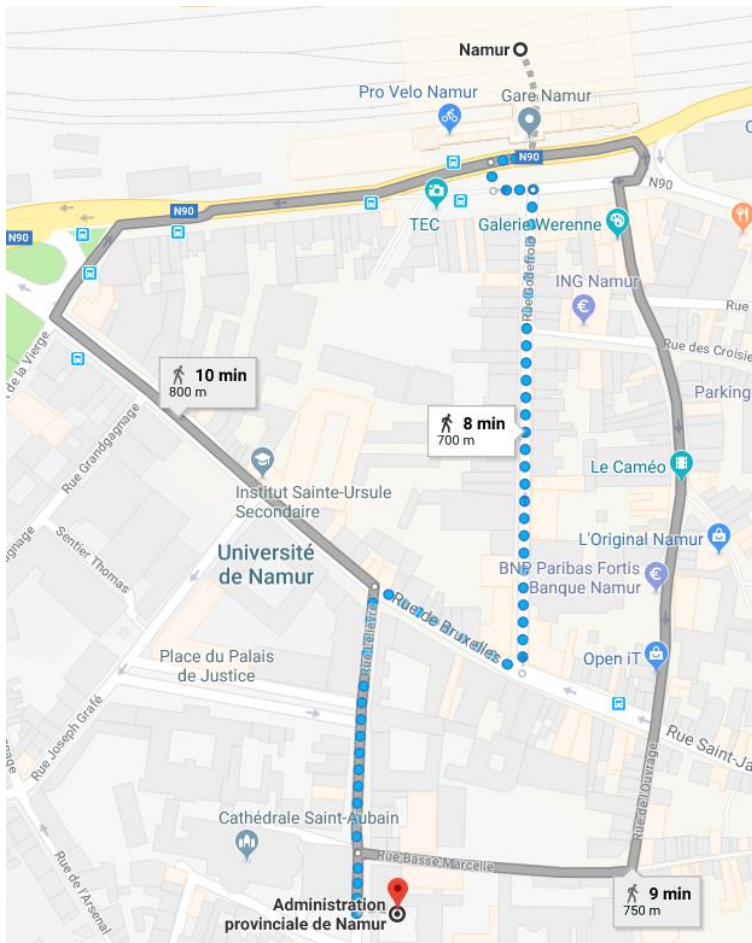

# Plan d'accès

## A partir de la Gare de Namur

Sortez de la gare du côté Centre-ville, traversez le passage piéton en face de la gare et prenez la rue Godefroid.

Au bout de la rue Godefroid, prenez à droite sur Rue de Bruxelles. Ensuite, prenez à gauche sur Rue Lelièvre.